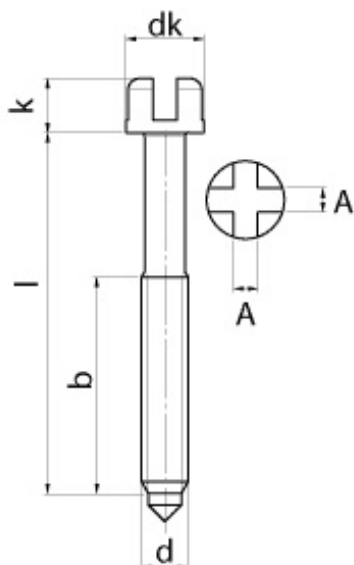

PRODUCT SHEET

Description:

Crown Screw No. 515, M6 x 30mm, Pointed, Steel BZP

Item number:

11.04.020-0

Units	Box	Carton	HS Code	Barcode
Pcs.	1	2500	3926300090	 5704866012881

k	d	dk	A	b	l
7	M6	10	3,10	20	30
7	M6	10	3,10	20	35
7	M6	10	3,10	30	40
7	M6	10	3,10	30	50
7	M6	10	3,10	50	65
7	M6	10	3,10	50	80